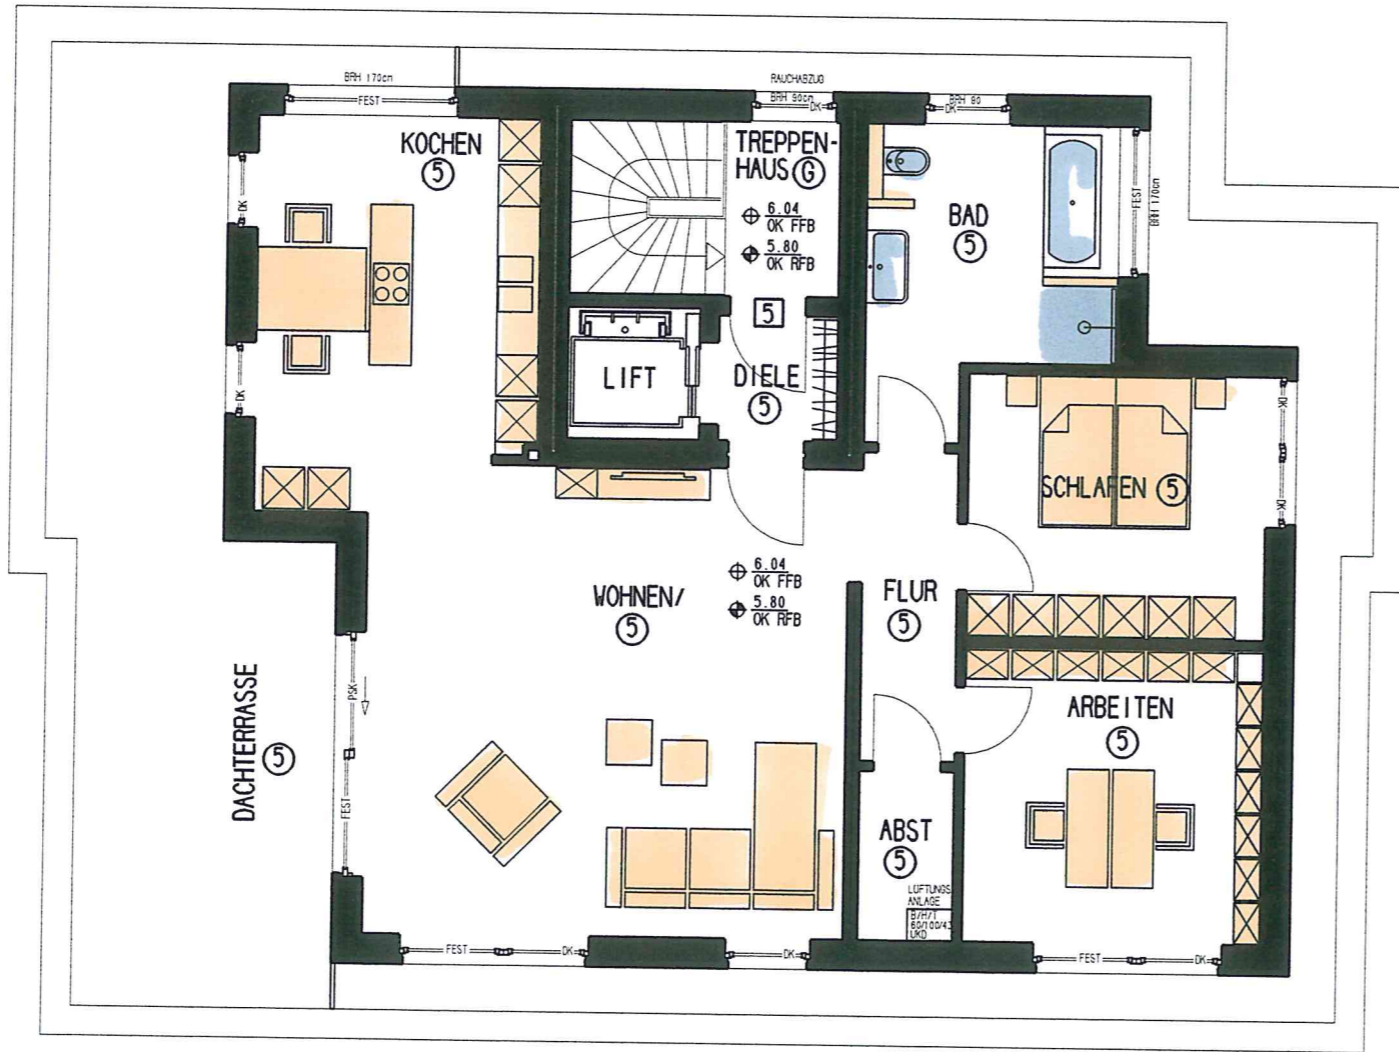

GEMARKUNG : GUTERSLOH
 FLUR : 45
 FLURSTUCK : 482
 GROSSE : 701

50 457 834 457 50
50 1749 50

865

1600 249

751

4355

175

160

215

536

13615

4355

175

160

50 4575 834 4575 50

50 1749 50

600 249

751
435⁵
175
100

50 514 139⁵ 573⁵ 513 950
50 1731 950