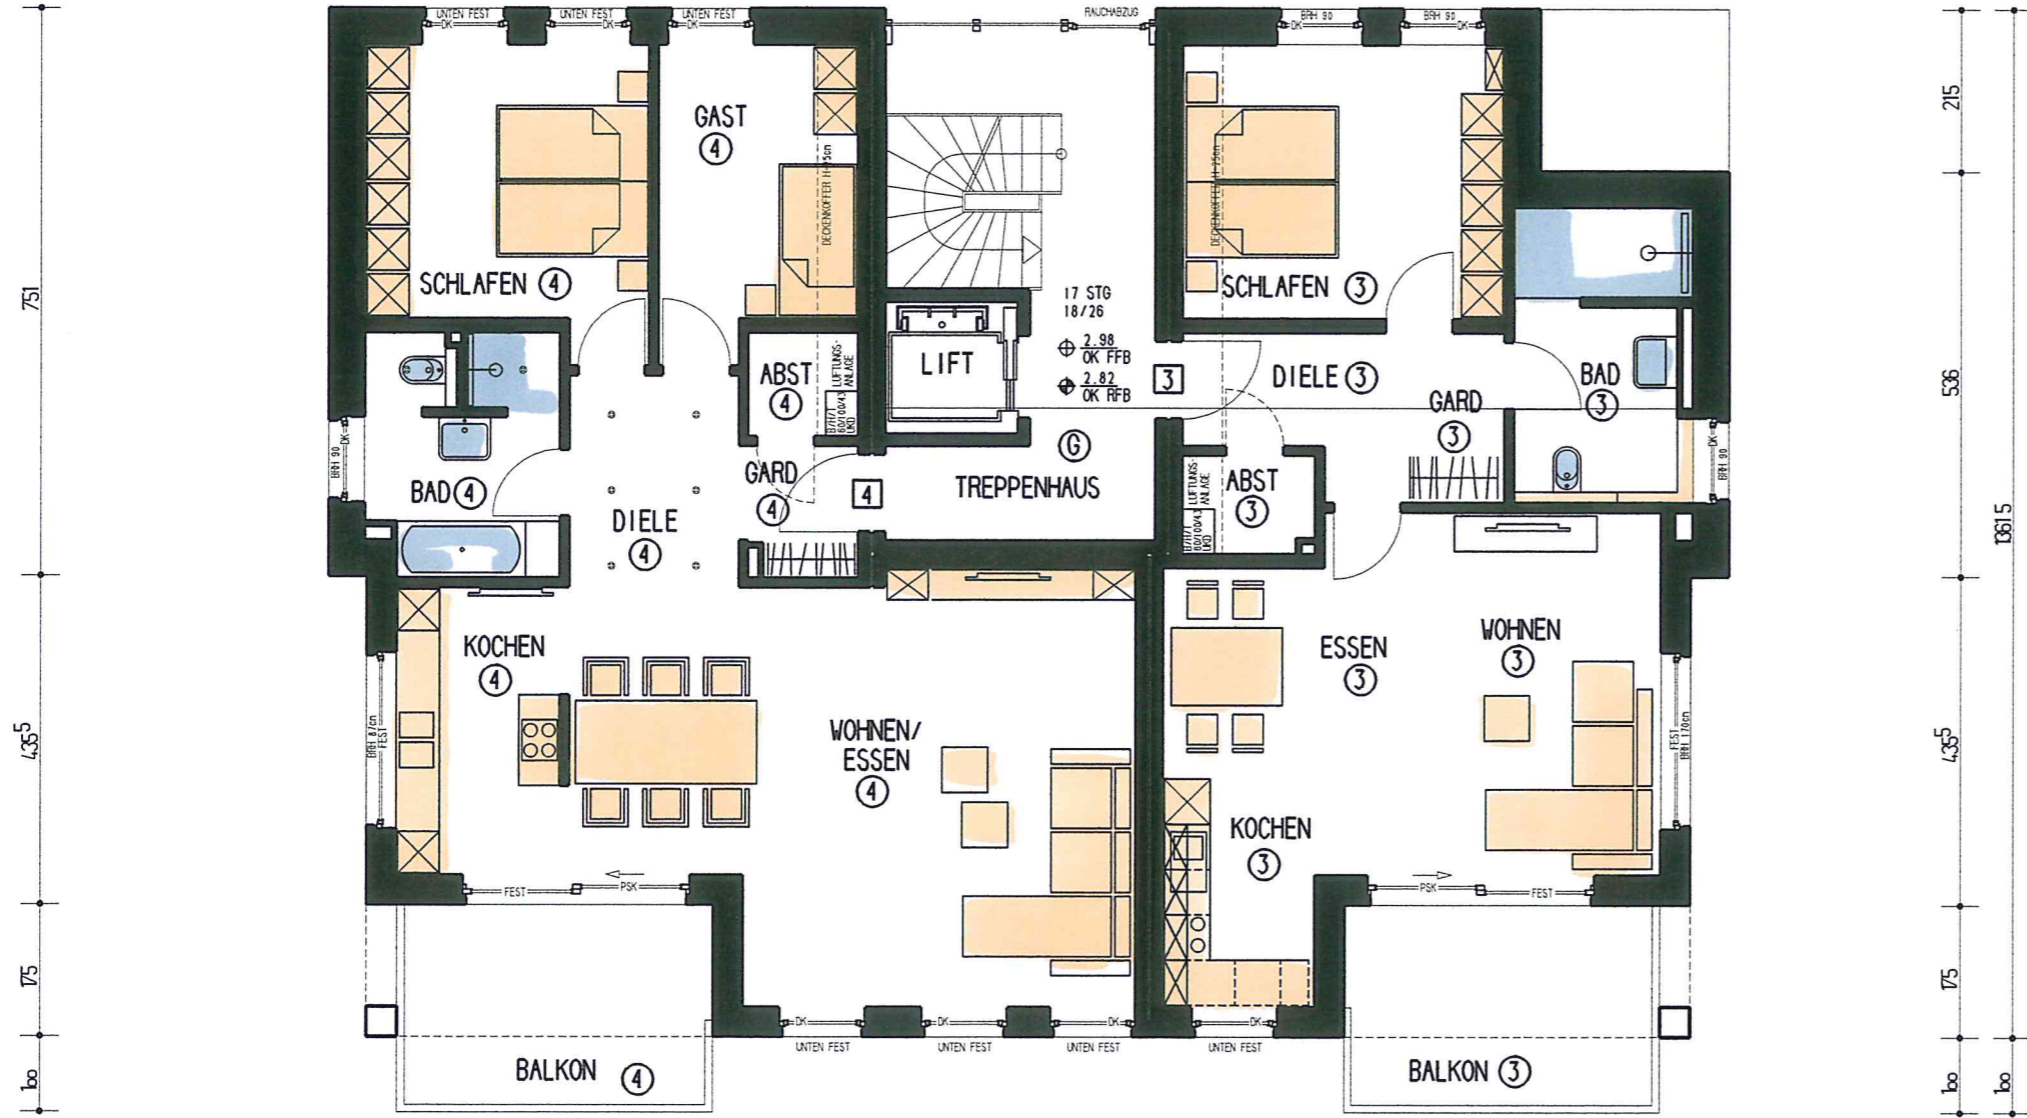

GEMARKUNG : GUTERSLOH
 FLUR : 45
 FLURSTUCK : 482
 GROSSE : 701

50 457 834 457 50
50 1749 50

865

1600 249

751

4355

175

160

215

536

13615

4355

175

160

50 4575 834 4575 50

50 1749 50

600 249

751
435⁵
175
100

50 514 139⁵ 573⁵ 513 950
50 1731 950