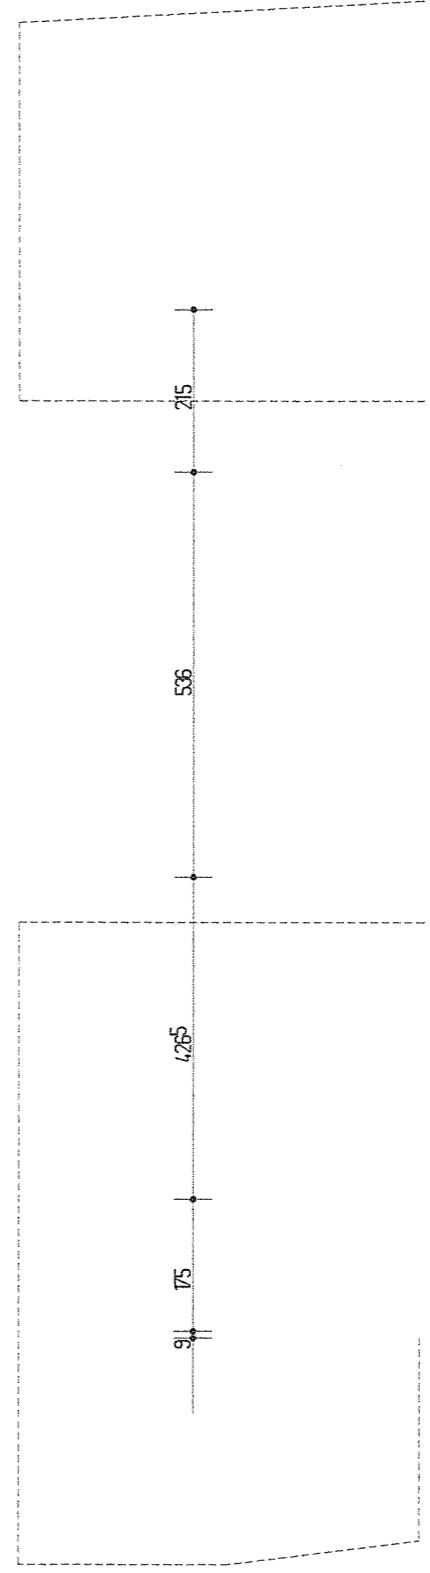

GEMARKUNG : GUTERSLOH
 FLUR : 45
 FLURSTUCK : 482
 GROSSE : 701

50 457 834 457 50
50 1749 50

865

1600 249

751

4355

175

160

215

536

13615

4355

175

160

50 4575 834 4575 50

50 1749 50

600 249

751
435⁵
175
100

50 514 139⁵ 573⁵ 513 950
50 1731 950