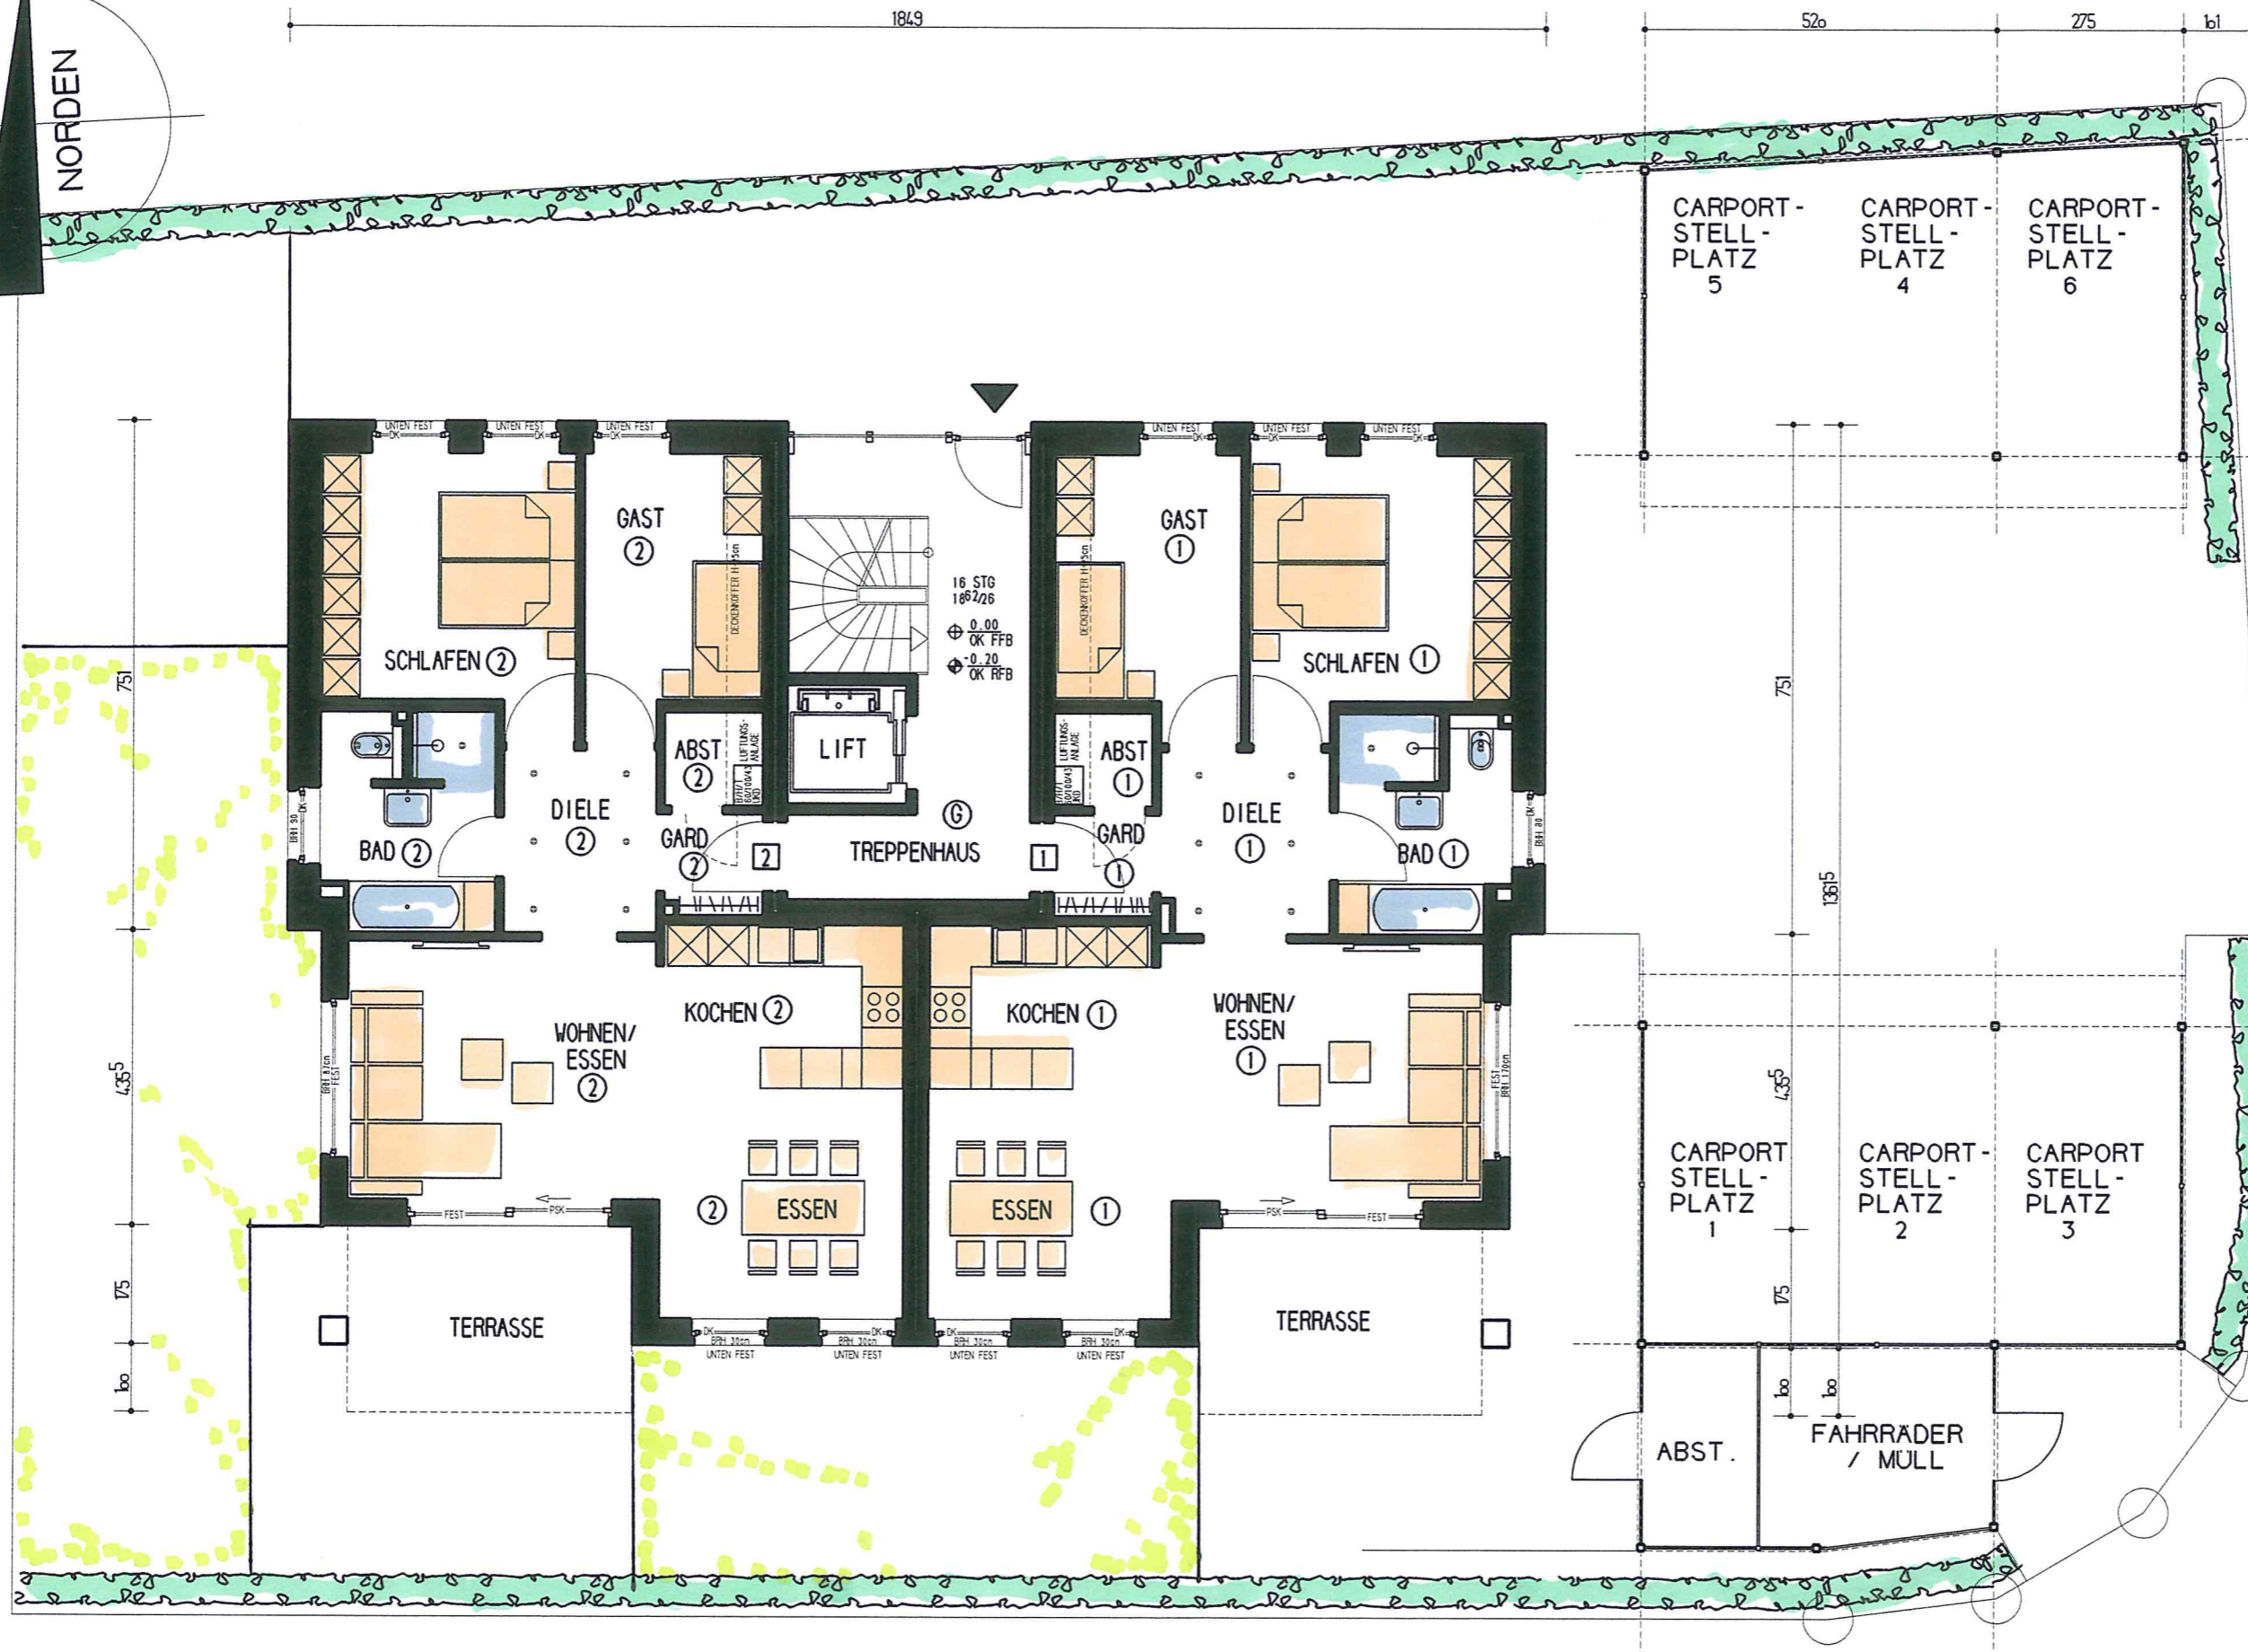

GEMARKUNG : GUTERSLOH
 FLUR : 45
 FLURSTUCK : 482
 GROSSE : 701

50 457 834 457 50
50 1749 50

865

1600 249

751

4355

175

160

215

536

13615

4355

175

160

50 4575 834 4575 50

50 1749 50

600 249

751
435⁵
175
100

50 514 139⁵ 573⁵ 513 950
50 1731 950