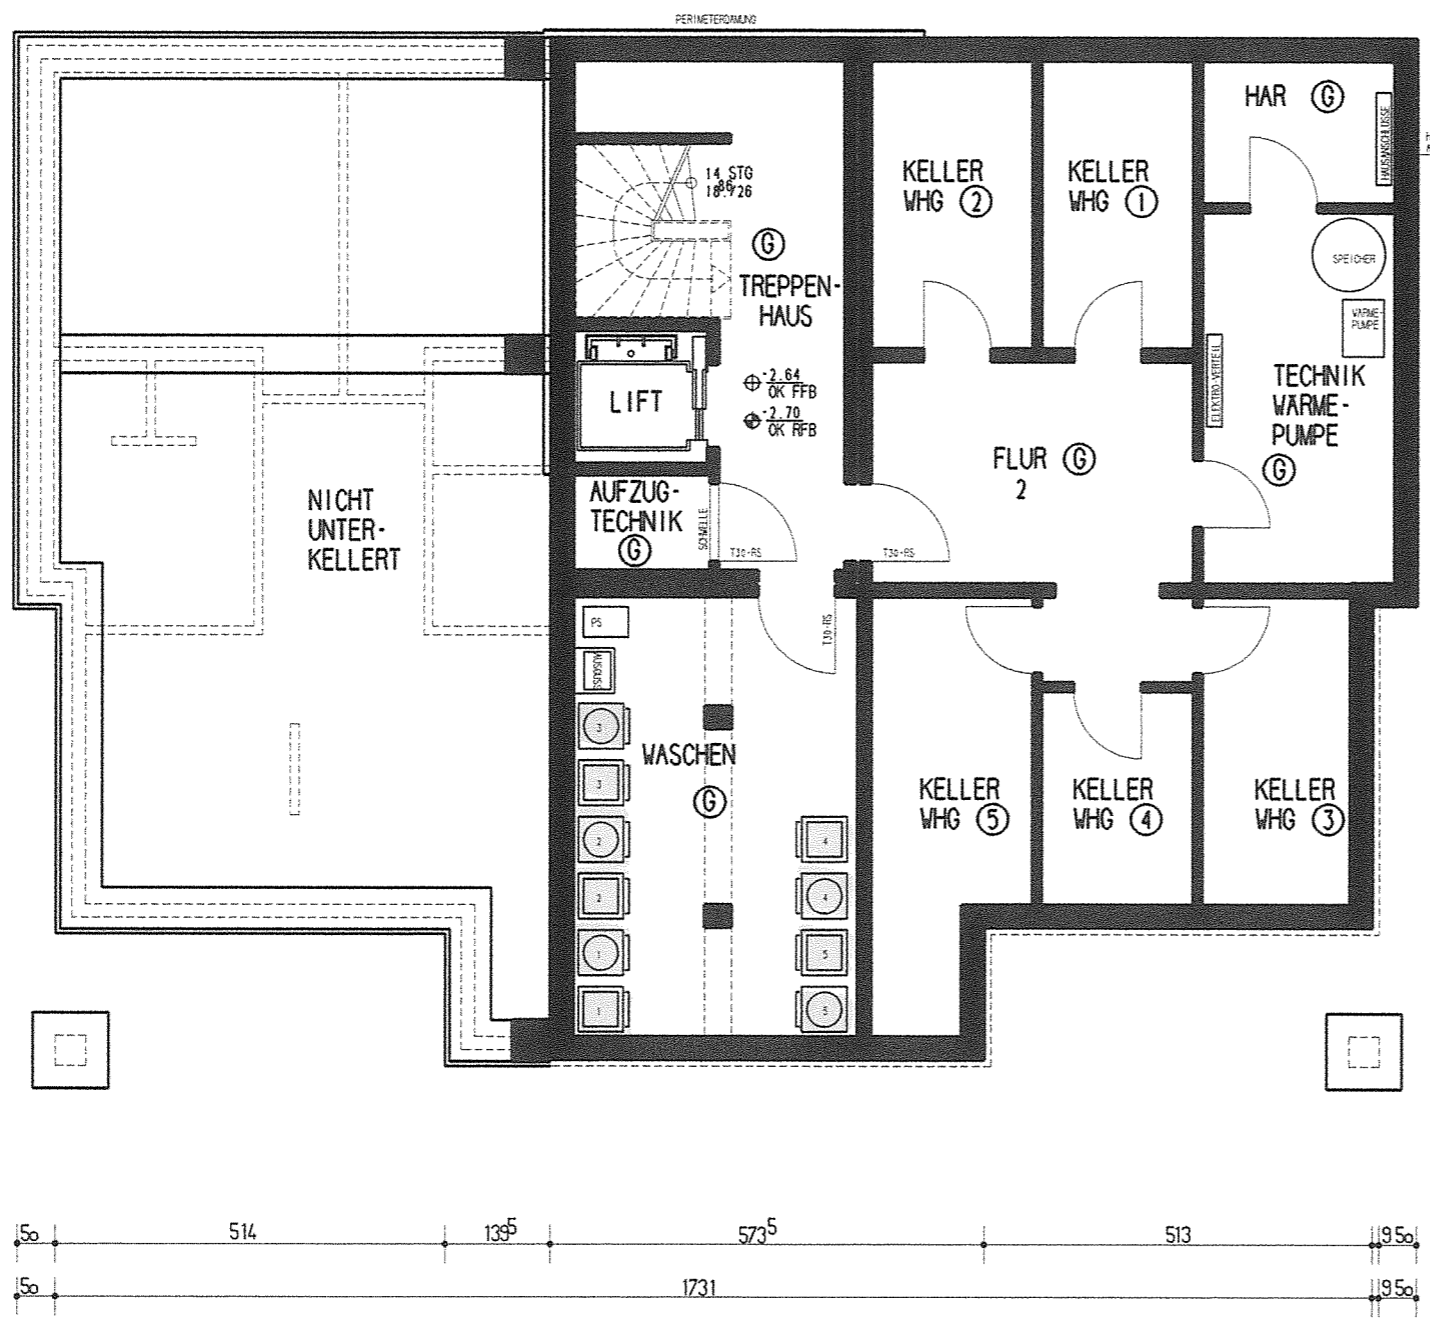

GEMARKUNG : GUTERSLOH
 FLUR : 45
 FLURSTUCK : 482
 GROSSE : 701

50 457 834 457 50
50 1749 50

865

1600 249

751

4355

175

160

215

536

13615

4355

175

160

50 4575 834 4575 50

50 1749 50

600 249

751
435⁵
175
100

50 514 139⁵ 573⁵ 513 950
50 1731 950